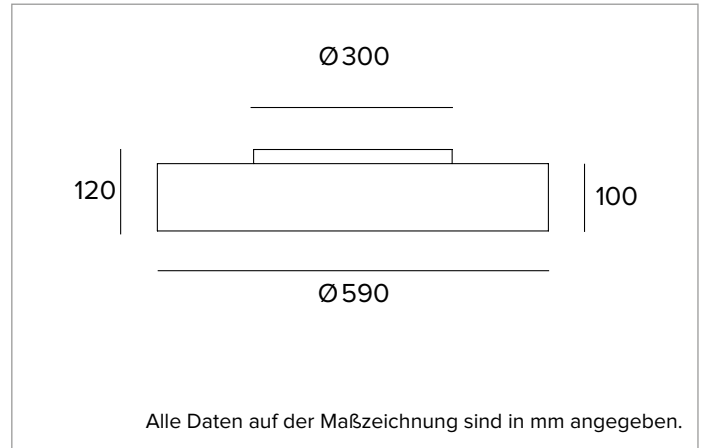

1T6138EL90 | THREESIXTY

Runde LED-Leuchte für die Installation an der Decke, als Pendelleuchte, als Einbau- oder Halbeinbauleuchte und als Wandleuchte

	3000K	H(m)	D(m)	Emax(lx)
	Ra90		114°	
	Fixture Power	57W	1	3.09
	Source Flux	6380lm	2	6.17
	Fixture Flux	3862lm	3	9.26
	Efficacy	68lm/W	4	12.35
TS1481	I _{max} =210cd/klm	I _{max}	1338cd	5
			15.43	54

Farbwiedergabeindex: 90

Rf: 91,4

Rg: 100,8

Ähnliche Farbtemperatur: 3000K

Lebensdauer (L80/B10): >50000h tq +25°C

BELEUCHUNGSTECHNISCHE MERKMALE

Version OPAL Direkt: Unterer Diffusor aus opalem Polycarbonat für verbesserte Lichtübertragung und -diffusion.

Abstrahlung: OPAL NACH UNTEN

Optische Effizienz: 61%

Leuchten-Lichtstrom: 3862lm

Lichtausbeute: 68lm/W

Fotobiologische Sicherheit: Risikogruppe 1 (RG 1 = geringes Risiko)

MECHANISCHE MERKMALE

Gehäuse aus kalandriertem extrudiertem Aluminium.